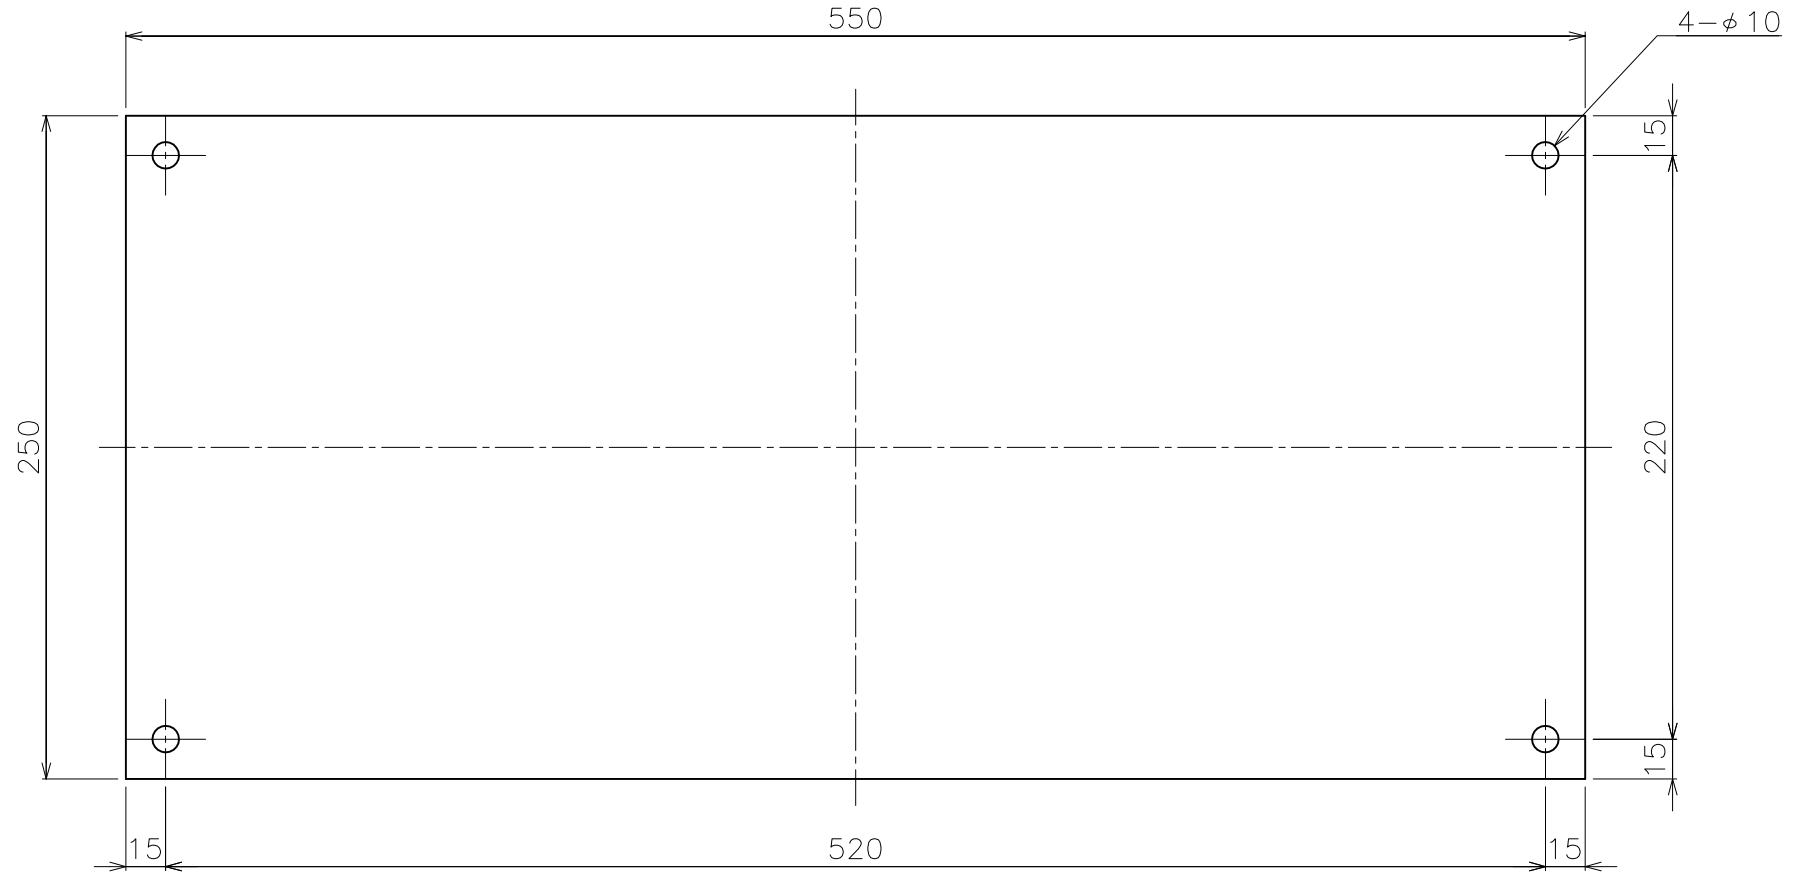

距離標 (k m POST)

JIS H 4000 アルミニウム合金板 2mm